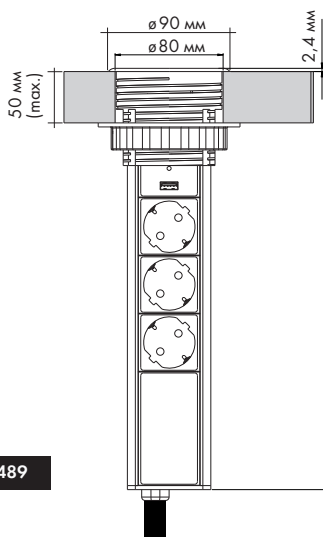

ELETTRO D80 РОЗЕТКА ВРЕЗНАЯ В СТОЛЕШНИЦУ

16A - 230 V - (USB 5 V - 2.1 A max.) **3680 W max.**

УСТАНОВКА

ВНИМАНИЕ! Для обеспечения безопасности при монтаже убедитесь, что проводка обесточена

- IP Степень защиты IP 20
- Подключение 220 V~230 V
- Гарантия 1 год