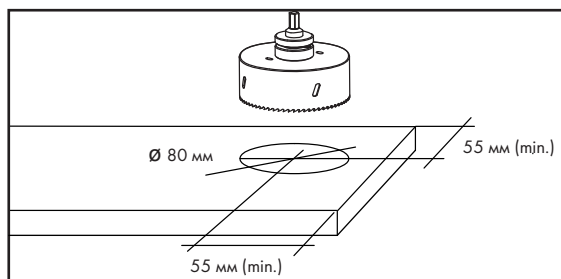

ELETTRO D80 РОЗЕТКА ВРЕЗНАЯ В СТОЛЕШНИЦУ

16A - 230 V - (USB 5 V - 2.1 A max.) **3680 W max.**

УСТАНОВКА

ВНИМАНИЕ! Для обеспечения безопасности при монтаже убедитесь, что проводка обесточена

- IP Степень защиты IP 20
- Подключение 220 V~230 V
- Гарантия 1 год