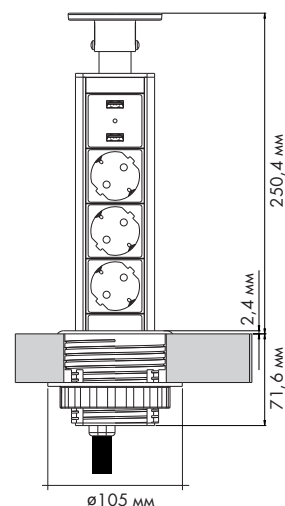

ELETTRO D80 РОЗЕТКА ВРЕЗНАЯ В СТОЛЕШНИЦУ

16A - 230 V - (USB 5 V - 2.1 A max.) **3680 W max.**

УСТАНОВКА

ВНИМАНИЕ! Для обеспечения безопасности при монтаже убедитесь, что проводка обесточена

- IP Степень защиты IP 20
- Подключение 220 V~230 V
- Гарантия 1 год