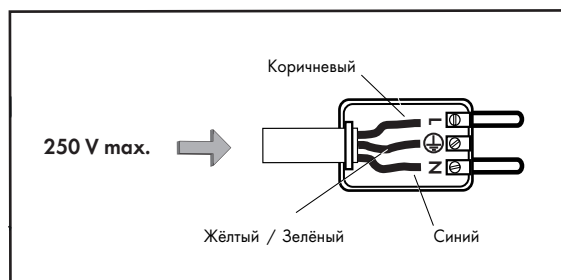

ELETTRO D80 РОЗЕТКА ВРЕЗНАЯ В СТОЛЕШНИЦУ

16A - 230 V - (USB 5 V - 2.1 A max.) **3680 W max.**

УСТАНОВКА

ВНИМАНИЕ! Для обеспечения безопасности при монтаже убедитесь, что проводка обесточена

- IP Степень защиты IP 20
- Подключение 220 V~230 V
- Гарантия 1 год