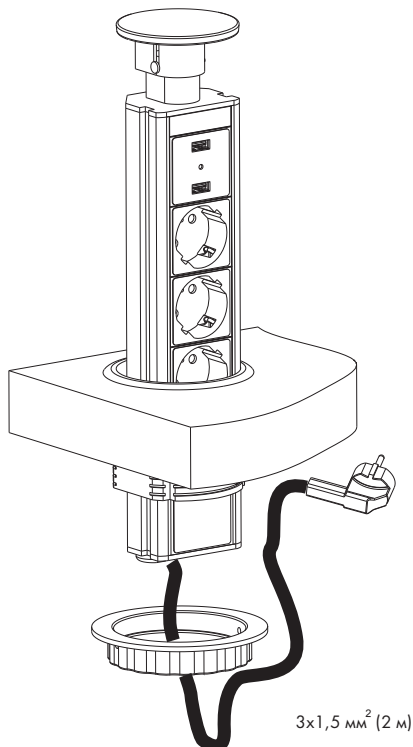

ELETTRO D80 РОЗЕТКА ВРЕЗНАЯ В СТОЛЕШНИЦУ

16A - 230 V - (USB 5 V - 2.1 A max.) **3680 W max.**

УСТАНОВКА

ВНИМАНИЕ! Для обеспечения безопасности при монтаже убедитесь, что проводка обесточена

- IP Степень защиты IP 20
- Подключение 220 V~230 V
- Гарантия 1 год